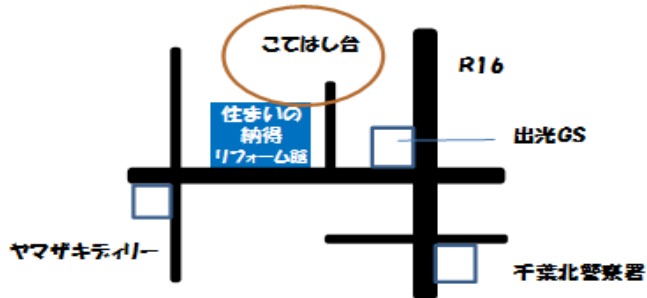

ガレージセールもやっています。
振り出し物あるかも...

会場のご案内

お待ちしております

(株)マルウ
〒262-0011
千葉花見川区三角町188
TEL043-250-1373

住まいの
納得 リフォーム館

住まいの納得リフォーム相談会

TOTO

バスピア KYシリーズ